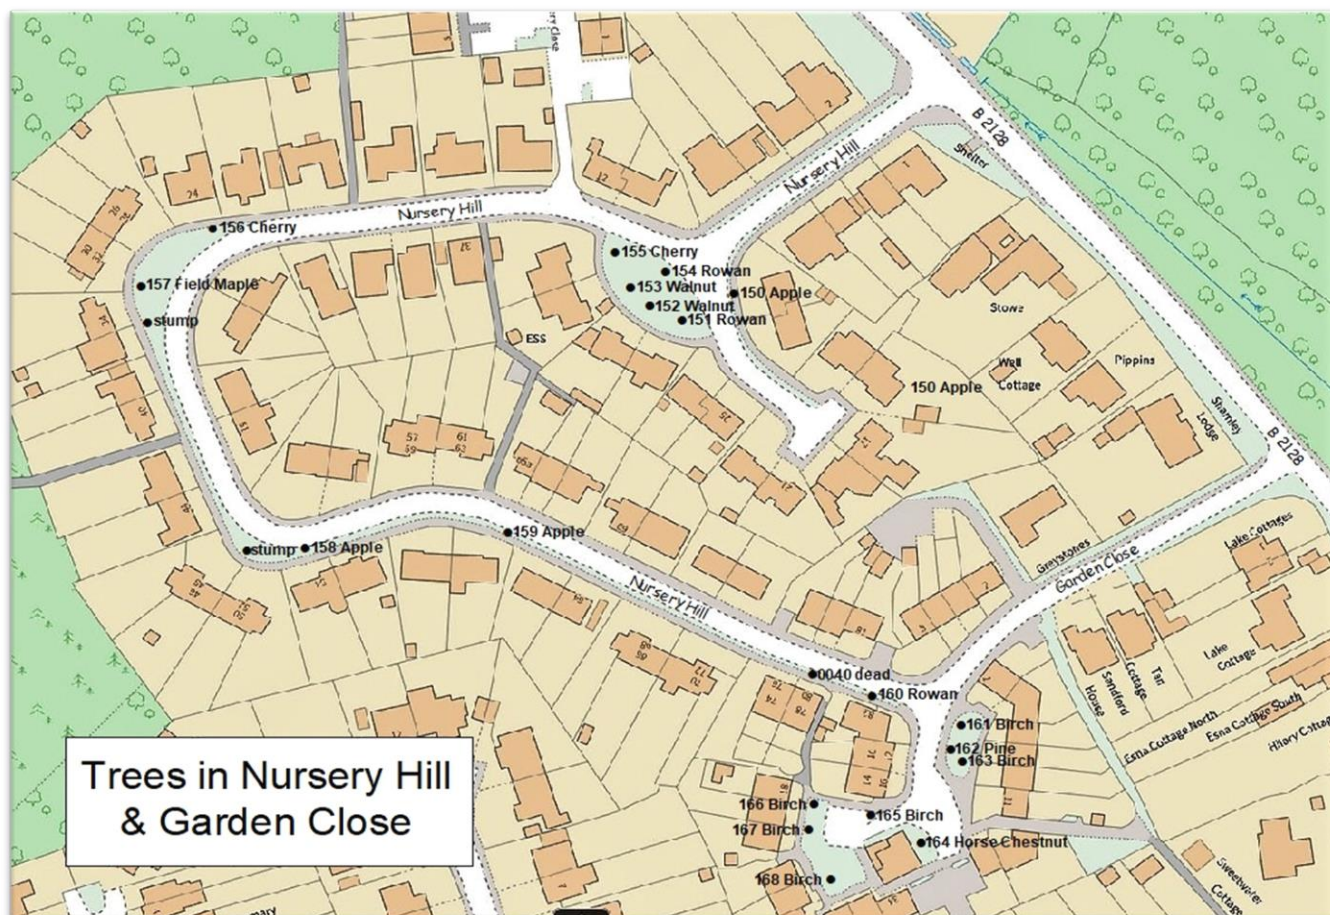

## Shamley Green Inventory of Trees November 2023

English name	Latin name (Stace ed.4)	English name	Latin name (Stace ed.4)
Apple 'Rudolph'	<i>Malus domestica (pumila)</i>	Hornbeam	<i>Carpinus betulus</i>
Apple 'Scarlett Brouwers Beauty'	<i>Malus toringo (Sieboldii)</i>	Horse Chestnut	<i>Aesculus hippocastaneum</i>
Ash	<i>Fraxinus excelsior</i>	Indian Horse Chestnut TBC	<i>Aesculus indica</i>
Beech	<i>Fagus sylvatica</i>	Lime (Large leaved)	<i>Tilia platyphyllos</i>
Birch	<i>Betula pendula</i>	Lime (Small leaved)	<i>Tilia cordata</i>
Black Hawthorn	<i>Crataegus douglasii</i>	Manna Ash	<i>Fraxinus ornus</i>
Black Mulberry	<i>Morus nigra</i>	N. American Scarlet Oak	<i>Quercus coccinea</i>
Cherry, Bird	<i>Prunus padus</i>	Oak	<i>Quercus robur</i>
Cherry, Japanese	<i>Prunus serrulata</i>	Ornamental Apple	<i>Malus. Sp.</i>
Cherry 'Kanzan'	<i>Prunus serrulata 'Kanzan'</i>	Pin Oak	<i>Quercus palustris</i>
Cherry/Pissard's Plum	<i>Prunus cerasifera</i>	Pine	<i>Pinus sylvestris</i>
Crab apple, Purple	<i>Malus x purpurea</i>	Red Maple	<i>Acer rubrum</i>
Crab apple, Siberian	<i>Malus baccata</i>	Rowan	<i>Sorbus aucuparia</i>
Copper Beech	<i>Fagus sylvatica 'purpurea'</i>	Swedish Whitebeam	<i>Sorbus intermedia</i>
Elm 'Rebona'	<i>Ulmus japonica x U. pumila</i>	Sweet Gum	<i>Liquidambar styraciflua</i>
Field Maple	<i>Acer campestre</i>	Sycamore	<i>Acer pseudoplatanus</i>
Flowering Cherry	<i>Prunus sp.</i>	Walnut	<i>Juglans regia</i>
Grey Willow	<i>Salix cinerea</i>	Walnut, black	<i>Juglans nigra</i>
Hawthorn	<i>Crataegus monogyna</i>	Weeping Willow	<i>Salix x sepulcralis</i>
Hawthorn 'Prunifolia Splendens'	<i>Crataegus persimilis</i>	Whitebeam	<i>Sorbus aria</i>
		Wild Service Tree	<i>Sorbus torminalis</i>