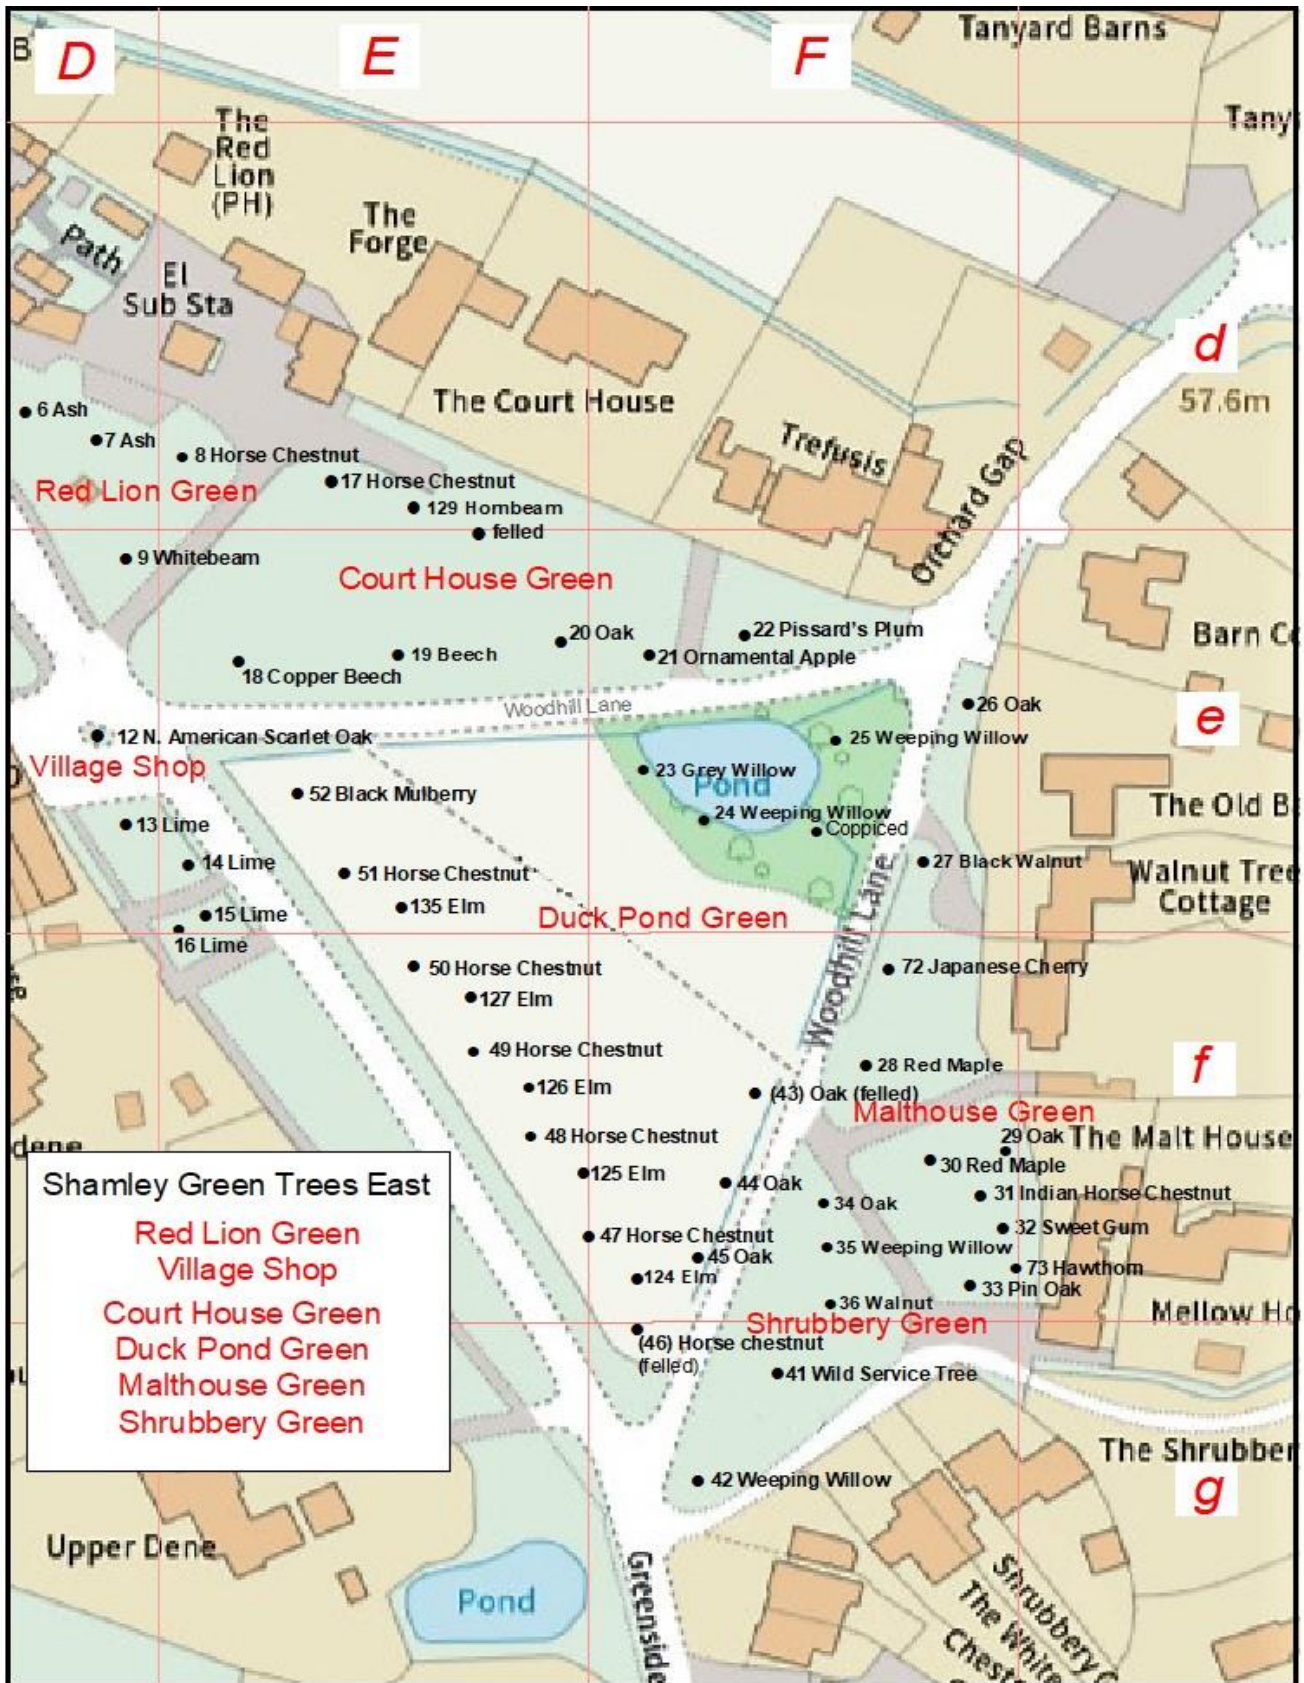

# Shamley Green Inventory of Trees November 2023

## Shamley Green Inventory of Trees November 2023

English name	Latin name (Stace ed.4)	English name	Latin name (Stace ed.4)
Apple 'Rudolph'	<i>Malus domestica (pumila)</i>	Hornbeam	<i>Carpinus betulus</i>
Apple 'Scarlett Brouwers Beauty'	<i>Malus toringo (Sieboldii)</i>	Horse Chestnut	<i>Aesculus hippocastaneum</i>
Ash	<i>Fraxinus excelsior</i>	Indian Horse Chestnut TBC	<i>Aesculus indica</i>
Beech	<i>Fagus sylvatica</i>	Lime (Large leaved)	<i>Tilia platyphyllos</i>
Birch	<i>Betula pendula</i>	Lime (Small leaved)	<i>Tilia cordata</i>
Black Hawthorn	<i>Crataegus douglasii</i>	Manna Ash	<i>Fraxinus ornus</i>
Black Mulberry	<i>Morus nigra</i>	N. American Scarlet Oak	<i>Quercus coccinea</i>
Cherry, Bird	<i>Prunus padus</i>	Oak	<i>Quercus robur</i>
Cherry, Japanese	<i>Prunus serrulata</i>	Ornamental Apple	<i>Malus. Sp.</i>
Cherry 'Kanzan'	<i>Prunus serrulata 'Kanzan'</i>	Pin Oak	<i>Quercus palustris</i>
Cherry/Pissard's Plum	<i>Prunus cerasifera</i>	Pine	<i>Pinus sylvestris</i>
Crab apple, Purple	<i>Malus x purpurea</i>	Red Maple	<i>Acer rubrum</i>
Crab apple, Siberian	<i>Malus baccata</i>	Rowan	<i>Sorbus aucuparia</i>
Copper Beech	<i>Fagus sylvatica 'purpurea'</i>	Swedish Whitebeam	<i>Sorbus intermedia</i>
Elm 'Rebona'	<i>Ulmus japonica x U. pumila</i>	Sweet Gum	<i>Liquidambar styraciflua</i>
Field Maple	<i>Acer campestre</i>	Sycamore	<i>Acer pseudoplatanus</i>
Flowering Cherry	<i>Prunus sp.</i>	Walnut	<i>Juglans regia</i>
Grey Willow	<i>Salix cinerea</i>	Walnut, black	<i>Juglans nigra</i>
Hawthorn	<i>Crataegus monogyna</i>	Weeping Willow	<i>Salix x sepulcralis</i>
Hawthorn 'Prunifolia Splendens'	<i>Crataegus persimilis</i>	Whitebeam	<i>Sorbus aria</i>
		Wild Service Tree	<i>Sorbus torminalis</i>